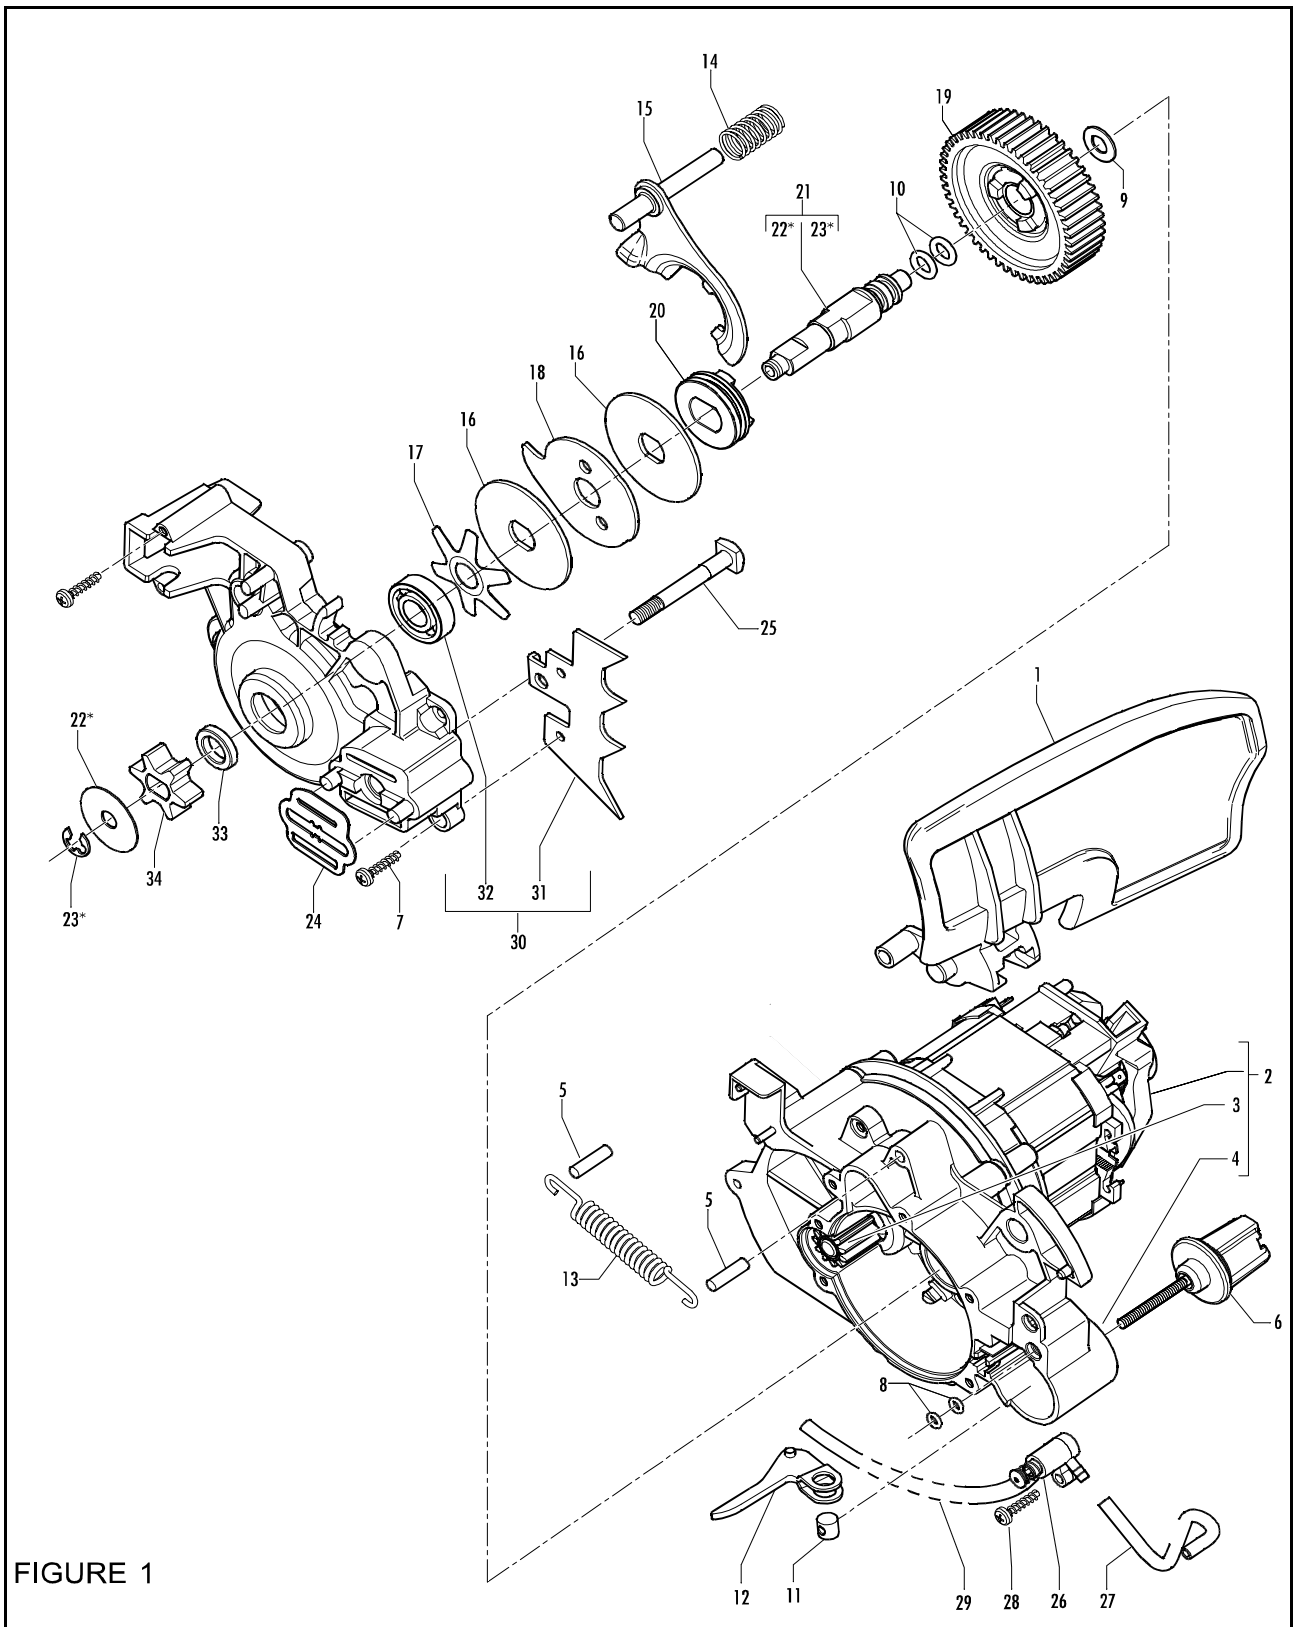

FIGURE 1

Item	P/N McC	P/N ELX	Qty	DESCRIPTION

Item	P/N McC	P/N ELX	Qty	DESCRIPTION

FIGURE 1

1	5339	538005339	1	brake lever
2	243049	538243049	1	motor ass'y
3	• 5307	538005307	1	pinion
4	• 243048	538243048	1	motor mounting
5	5341	538005341	2	pin
C 6	5327	538005327	1	locking nut
7	240862	538240862	1	screw M4x18
B 8	5355	538005355	2	OR 2015
9	5322	538005322	1	washer
10	5381	538005381	2	OR 3030
C 11	5328	538005328	1	chain tensioner nut
C 12	5329	538005329	1	chain tensioner ass'y
13	5340	538005340	1	brake sping
14	5326	538005326	1	spring
15	5323	538005323	1	rocking lever ass'y
16	5314	538005314	2	driven plate
17	5311	538005311	1	belleville washer
18	5313	538005313	1	plate
C 19	5320	538005320	1	gear
C 20	5315	538005315	1	coupling
21	249259	538249259	1	shaft kit
22	• 5319	538005319	1	washer
23	• 240759	538240759	1	benzig
24	5380	538005380	1	plate
25	241035	538241035	1	stud bolt
A 26	5357	538005357	1	oil pump ass'y
27	5334	538005334	1	hose
28	240862	538240862	1	screw M4x18
29	243046	538243046	1	suction hose
30	5310	538005310	1	chain brake cover ass'y
31	• 5338	538005338	1	spike
B 32	• 5362	538005362	1	bearing 6001 ZZ V2 lds 18
33	5317	538005317	1	pinion spacer
B 34	5318	538005318	1	pinion

A=ALTA ROTAZIONE
B=MEDIA ROTAZIONE
C=ALTA ROTAZIONE
NUOVI CODICI

A=HIGH MOVING
B=MEDIUM MOVING
C=SLOW MOVING
NEW P. NUMBERS

A=HAUTE DEMANDE
B=MOYENNE DEMANDE
C=BASSE DEMANDE
NOUVELLES REFERENCES

A=GROBE NACHFRAGE
B=MITTELMAESSIGE
C=WENIGE NACHFRAGE
NEU CODEX